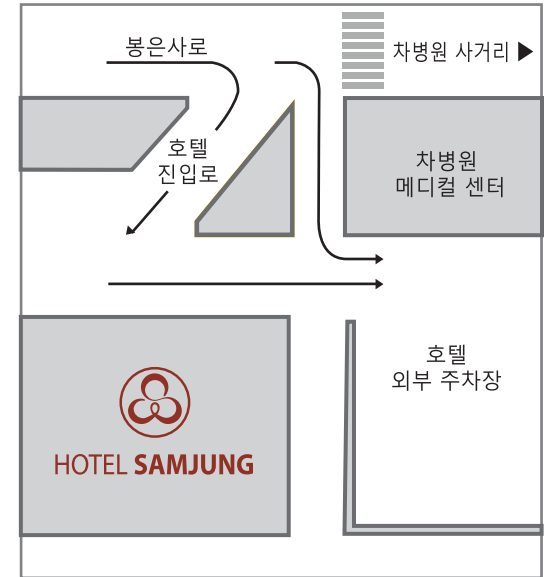

Location

버 스 노 선: 3422번, 147번, 9600번, 241번
 지하철 9호선: 인주역 8번출구에서 도보로 3분
 지하철 7호선: 학동역 4번출구에서 147번, 241번 버스이용
 지하철 2호선: 역삼역 6번출구에서 도보로 10분

웨딩예약 TEL 02.557.0292

#150, Bongeunsa-ro, Gangnam-gu, Seoul, KOREA 135-907 Tel_02-557-1221 Fax_02-557-0251