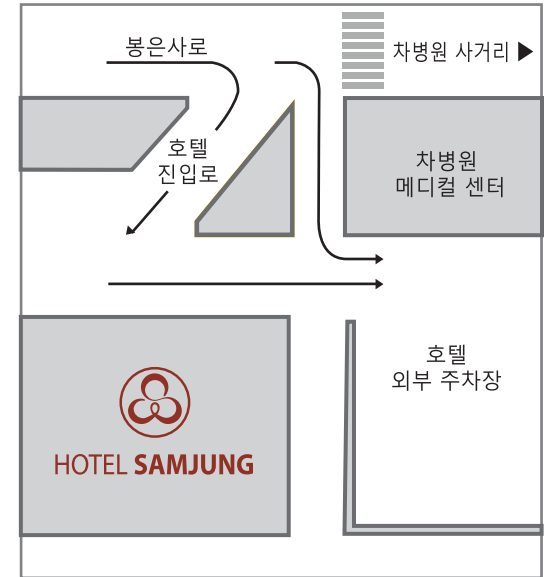

# Location

버 스 노 선: 3422번, 147번, 9600번, 241번  
 지하철 9호선: 인주역(일반행) 8번출구에서 도보로 3분  
 지하철 7호선: 학동역 4번출구에서 147번, 241번 버스이용  
 지하철 2호선: 역삼역 6번출구에서 도보로 10분

웨딩예약 TEL 02.557.0292

#150, Bongeunsa-ro, Gangnam-gu, Seoul, KOREA 135-907 Tel\_02-557-1221 Fax\_02-557-0251